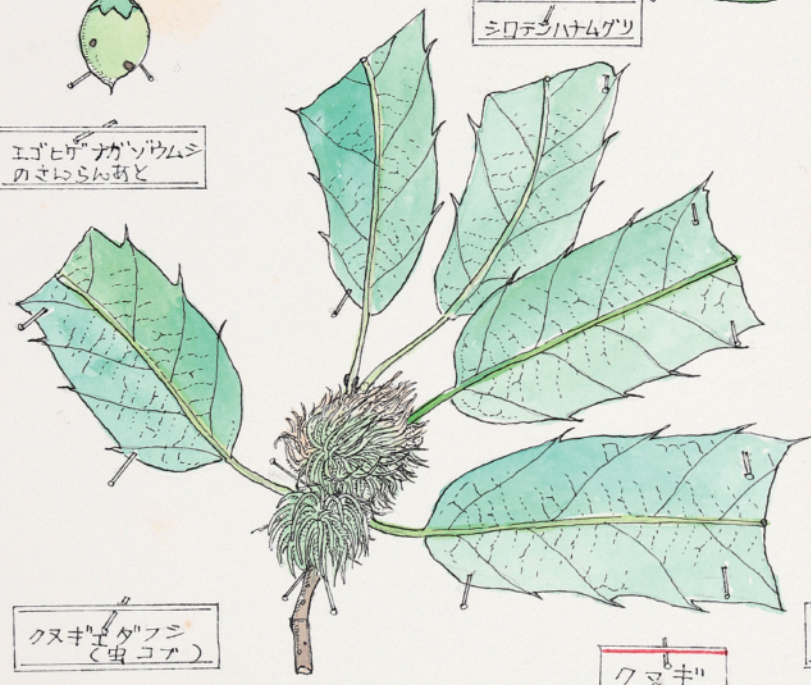

# ゲッチョ先生の宝箱

コナラ

ハイロチョッキリ

クリ

じゅえきにきた  
コクワガタ

じゅえきにまた  
ノキリクワガタ

シロテンハナムグリの  
まていたコナラの実

じゅえきにきた  
クロノミチョウ

ハイロチョッキリの  
さくらんあと

カキ

おちたカキにきて  
いたセンチガネ

エゴノキ

エゴノキナガゾウムシ

おちたカキの実

エゴノキナガゾウムシ  
のさくらんあと

シロテンハナムグリの

おちたカキにきて  
いたサトキマダ  
ラヒカゲ

クヌキエタフシ  
(虫コナ)

クヌキ

じゅえきにまた  
カアトムシ

ムササビの  
たばこクヌキの実